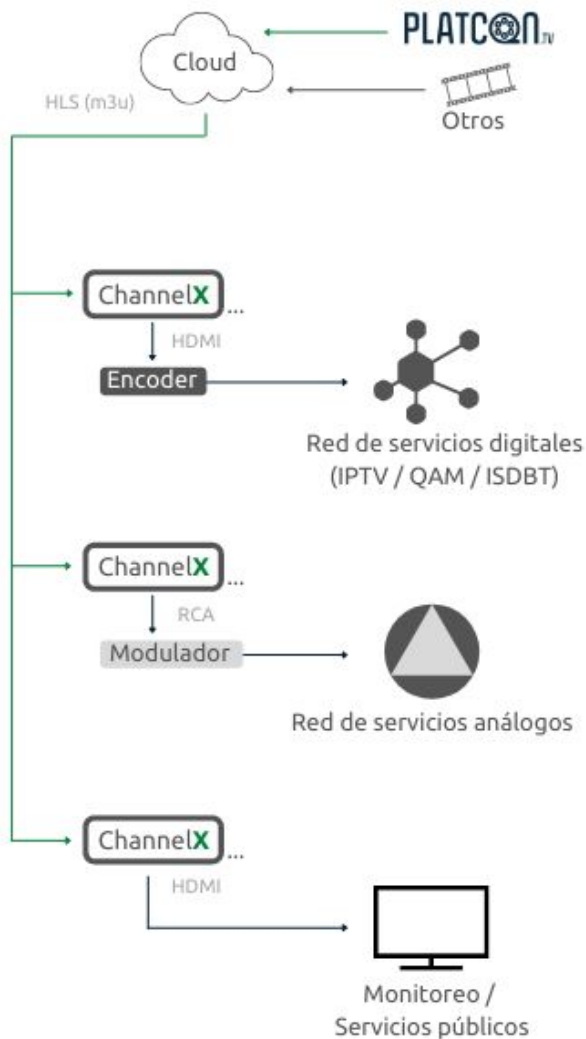

Por medio de nuestro panel cloud, podemos asignar señales desde cualquier CDN a los terminales sin necesidad de intervenir localmente. Todo se controla en remoto.

El servicio **ChannelX** ofrece la recepción de **canales por Internet**, que se pueden contratar “A la carta” o por planes, en **[PLATCON.tv](https://www.platcon.tv)**

Es un servicio de entrega de señales para Cableoperadores, ISP, Hoteles y monitoreo interno.

- Reciba cualquier señal de tipo HLS (m3u) de [PLATCON.tv](https://www.platcon.tv) u otro proveedor.
- Salida de video HDMI ó RCA (para sistemas análogos)
- Reduzca significativamente sus costos de cabecera y operación.
- La URL se mantiene en secreto
- La aplicación nunca se cierra (keep alive)

ChannelX es compatible con cualquier plataforma o sistema de distribución de servicio de TV. El terminal Android entrega señales de video HDMI y RCA.

Señal HLS (m3u)

Monitoreo de señal

Sistemas Digitales

Sistemas Análogos

Le brindamos asistencia y soporte para la integración de señales en su cabecera (HeadEnd).

Ficha técnica

Modelo	Software como servicio (SAAS)
Target	Cableoperadores e ISP.
Entregable	Software (app) para instalar en terminal Android tv box (no incluido). Asignación de señal HLS. Monitoreo y soporte. La aplicación toma el control total de la caja, nunca se cierra, aún con apagones.
Pagos	Mensual o Anual
Formato	Entrada: HLS / Salida HDMI y RCA
Capacidad	Una señal HLS ideal a 3Mbps 720p. Se puede cambiar las veces que sea necesario sin costo adicional.
Canales	<u>PLATCON.tv</u> u otros
Integración	ChannelX puede integrarse con cualquier plataforma de cable digital o análogo, IPT y OTT.