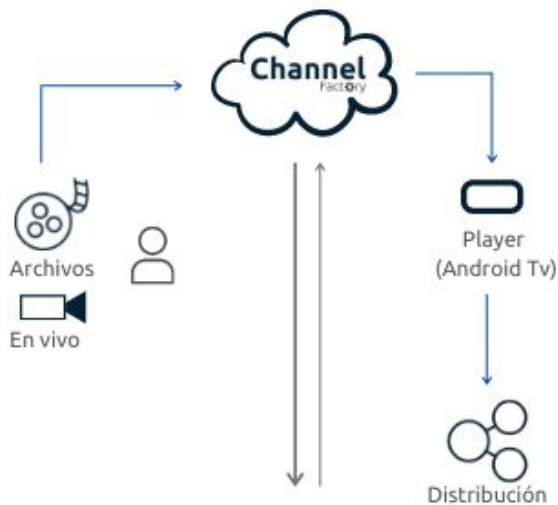

Channel
Factory

**Podrás llevarte todo a la nube...
excepto a tu gente.**

Brochure ChannelFactory

Servicio de uso de software para
programación y playout en la nube.

ChannelFactory es un servicio de uso de software Cloud para generar canales de televisión lineal a partir de archivos de contenido audiovisual, entradas de señal en vivo y elementos de Internet.

ChannelFactory brinda la posibilidad de crear y transmitir su propio canal sin la necesidad de invertir en infraestructura (Equipos, Playout, encoding, ancho de banda, etc..)

- El contenido se almacena y se reproduce en la nube.
- Reproducción de Vídeos MP4 con distintas resoluciones.
- Entrada de video en vivo (stream).
- Administración de “Playlist”
- Reproducción lineal o por agenda.
- Inserción de publicidad.
- IRD-app Android con salida HDMI para su encoder o clientes directo.

Channel Factory

Ficha técnica

Modelo	Software como servicio (SAAS)
Target	Canales de TV (Startup)
Entregable	Servicio de uso de software Cloud para la creación de un canal de TV a partir de su contenido, aplicación AndroidTV (IRD), Soporte técnico.
Pagos	Mensual o Anual
Formato	Archivos: .jpg, .png, .mp4, Vivo: HLS
Capacidad	100Gb de alojamiento cloud, ilimitados playlist y agendas. Un player por licencia.
Panel	Total acceso al panel para editar sin límite de listas de reproducción y agendado.
Integración	Salida HDMI del player (stb no incluido)